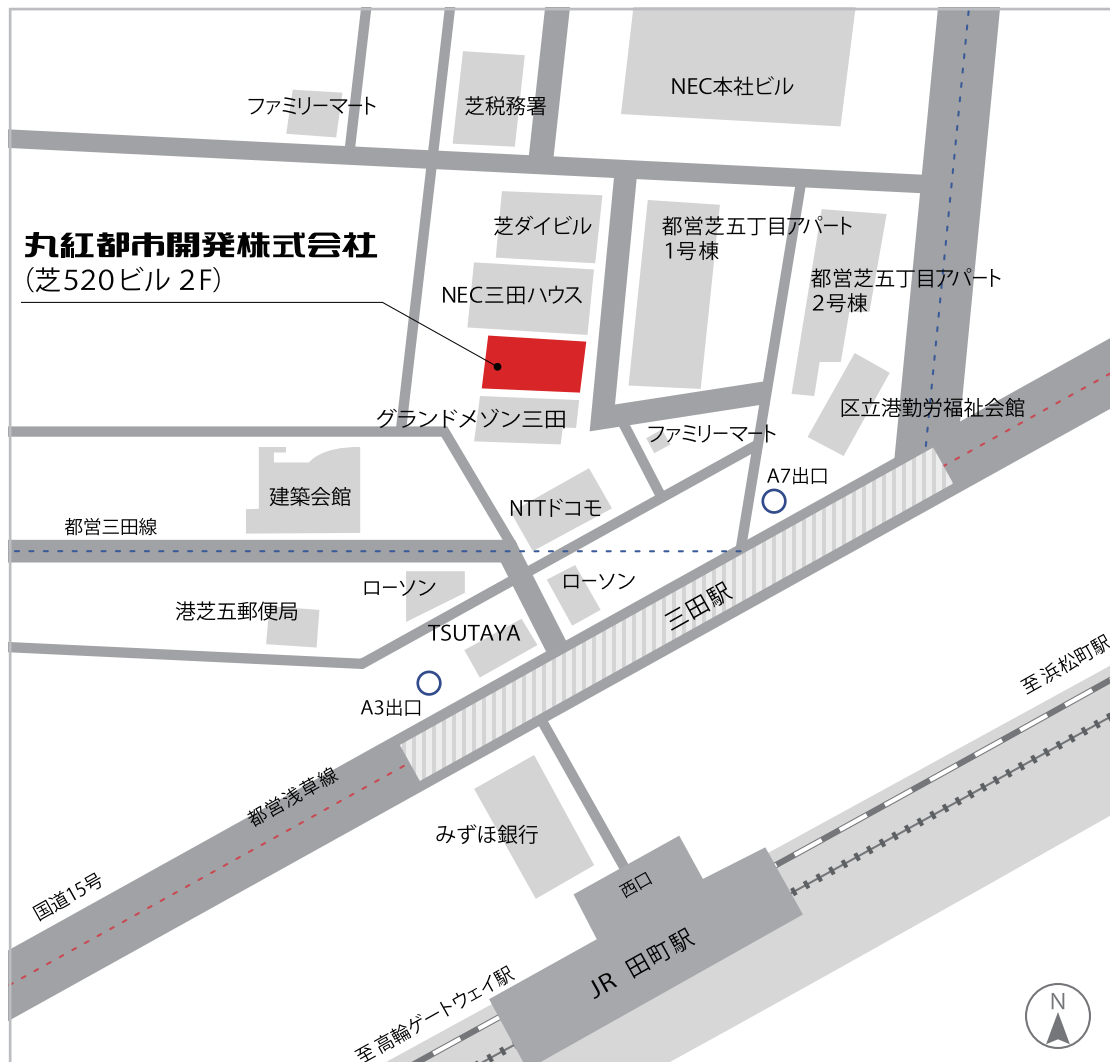

## ■ アクセス

JR線「田町」駅 西口 徒歩4分

都営浅草線・都営三田線「三田」駅 A7出口 徒歩2分

所在地 〒108-0014 東京都港区芝五丁目20番6号 芝520ビル

電話 03-5446-9800(代表)

営業時間 9:15～17:30

定休日 土・日・祝日 / 住宅販売部: 水・土・日・祝日