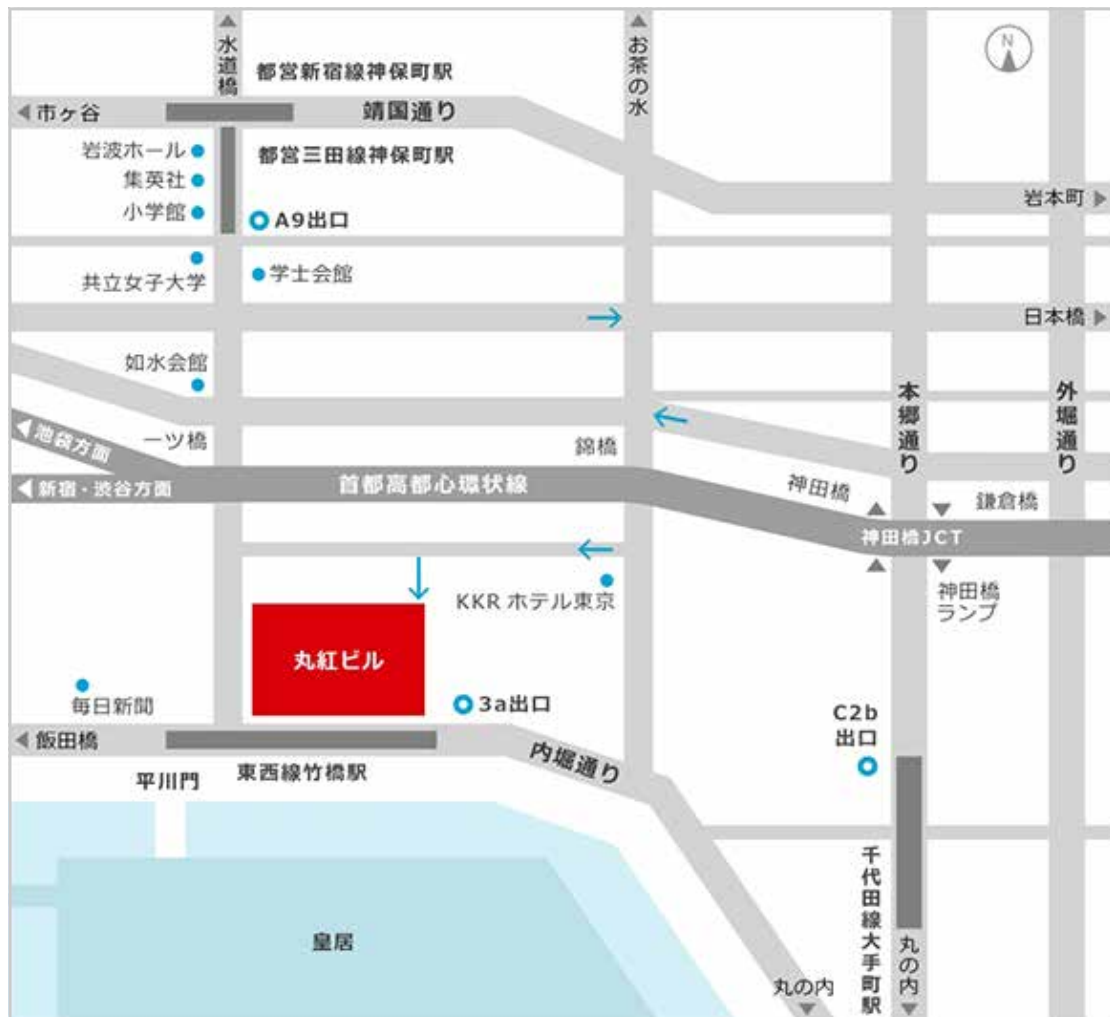

丸紅都市開発株式会社 東京本社

■アクセス

地下鉄「竹橋駅」3a出口より徒歩1分(東京メトロ東西線)

地下鉄「大手町駅」C2b出口より徒歩6分(東京メトロ千代田線)

地下鉄「神保町駅」A9出口より徒歩7分(東京メトロ半蔵門線・都営地下鉄新宿線・三田線)

所在地 〒100-8088 東京都千代田区大手町一丁目4番2号

電話 03-6268-5310(代表)

営業時間 9:15~17:30